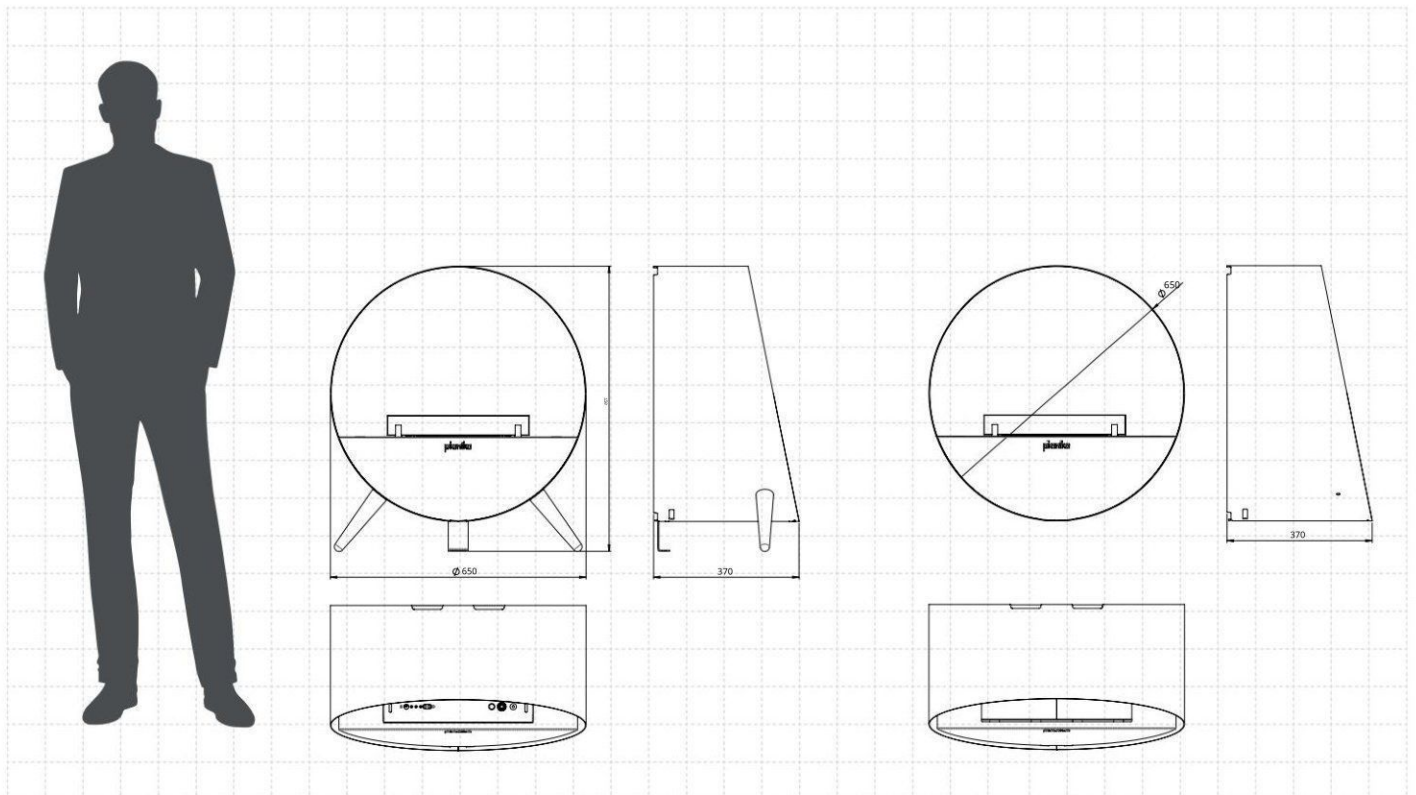

BUBBLE WALL & FLOOR

Kapacita palivové nádrže	1,3 l
Maximální doba hoření	4,5 hodiny
Maximální tepelný výkon	2,5 kW
Minimální kubatura místnosti	25 m³
Regulace výšky plamene	2 etapy
Hmotnost	24,1 kg
Typ paliva	bioetanol 95 - 96,6 %
Kouřovod	není požadováno
Rychlost výměny vzduchu	1 objem prostoru za hodinu
Zdroj napájení	230 V
Dokončit	černý práškový lak
Materiály	ocel, pozinkovaná ocel, tvrzené sklo
aplikace	pouze pro vnitřní použití

MOŽNOSTI OVLÁDÁNÍ

zahrnuta

volitelný ozdobný rošt a polena
(dodejte krbu nádech tradičního vzhledu pomocí
volitelného ozdobného roštu)

Všechny specifikace a data produktu se mohou změnit bez upozornění a jsou považovány za přesné k datu tohoto dokumentu. Planika Sp. z oo, její přidružené společnosti, zástupci a zaměstnanci a všechny osoby jednající jejím jménem (společně „ Planika Sp. z oo“) se zřikají jakékoli a veškeré odpovědnosti za jakékoli chyby, nepřesnosti nebo neúplnosti obsažené v jakémkoli dokumentu nebo v jakékoli další zveřejnění týkající se jakéhokoli produktu. V maximálním rozsahu povoleném platnými právními předpisy Planika Sp. z oo se zřiká jakékoli odpovědnosti vyplývající z aplikace nebo použití jakéhokoli produktu. Tento dokument nerozšiřuje ani jinak neupravuje Planika Sp. z oo nákupní podmínky, včetně, ale nikoli výhradně, záruky v nich vyjádřené. Tímto dokumentem ani žádným jednáním společnosti Planika Sp. z oo. Zákazníci používající nebo prodávající Planika Sp. z oo, které nejsou výslovně určeny pro použití v takových aplikacích, tak činí zcela na vlastní riziko a souhlasí s tím, že plně odškodní Planika Sp. z oo za jakékoli škody vzniklé nebo vyplývající z takového použití nebo prodeje. Obrázky jsou pouze orientační.